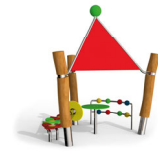

Lieferumfang: Kleinkinder-Spielhaus brevi

Artikelnummer: 518020601

Name	Menge	Einheit
Baugruppe Robinienpfosten	2,00	Stk
Baugruppe Robinienpfosten mit Drehscheibe	1,00	Stk
Baugruppe Dach	1,00	Stk
Baugruppe Blütensitzbank	1,00	Stk
Baugruppe Tisch	1,00	Stk
Baugruppe Rechenschieber	1,00	Stk
Schelle Robinienpfosten	3,00	Stk
Linsenschraube M10 x 60	6,00	Stk
Sechskant Hutmutter M10, selbstsichernd	6,00	Stk
Sechskant-Holzschraube 12 x 60	3,00	Stk
Bolzenanker / Schwerlastdübel 10-50-56/125 A4	10,00	Stk
Bolzenanker / Schwerlastdübel 16-30-46/150 A4	16,00	Stk